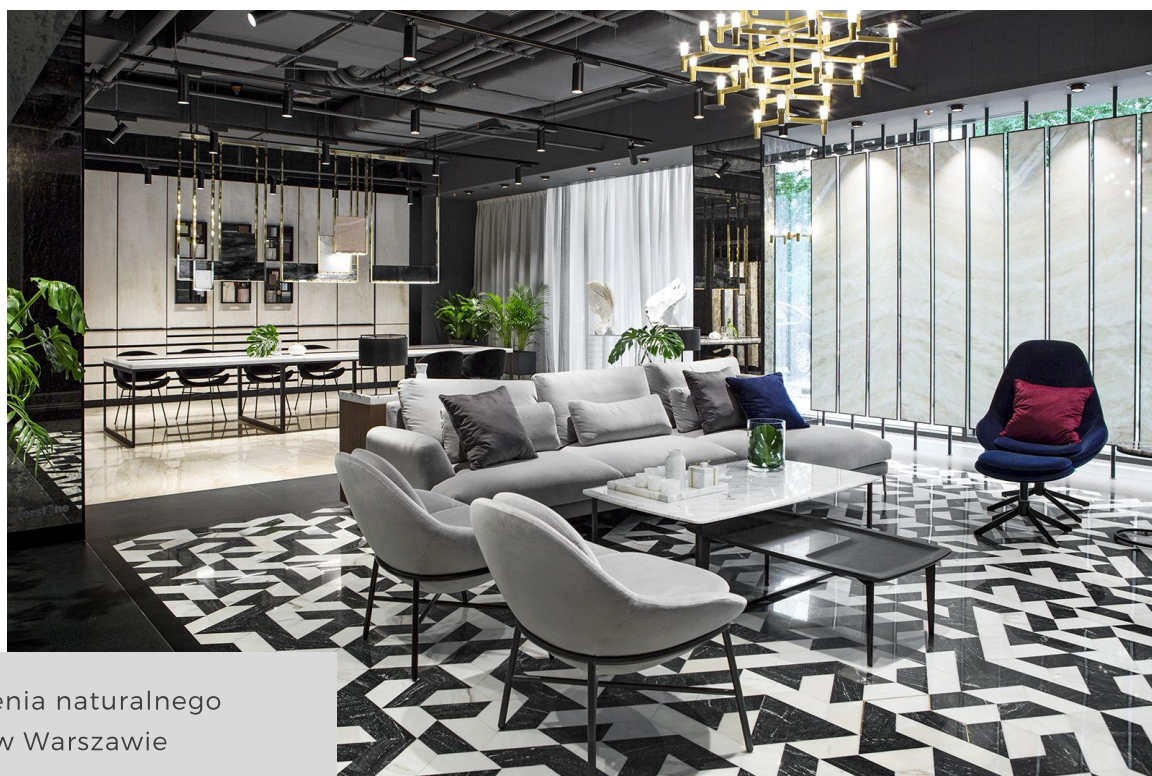

Kronospan Design Center Warsaw

Showroom kamienia naturalnego
firmy Interstone w Warszawie