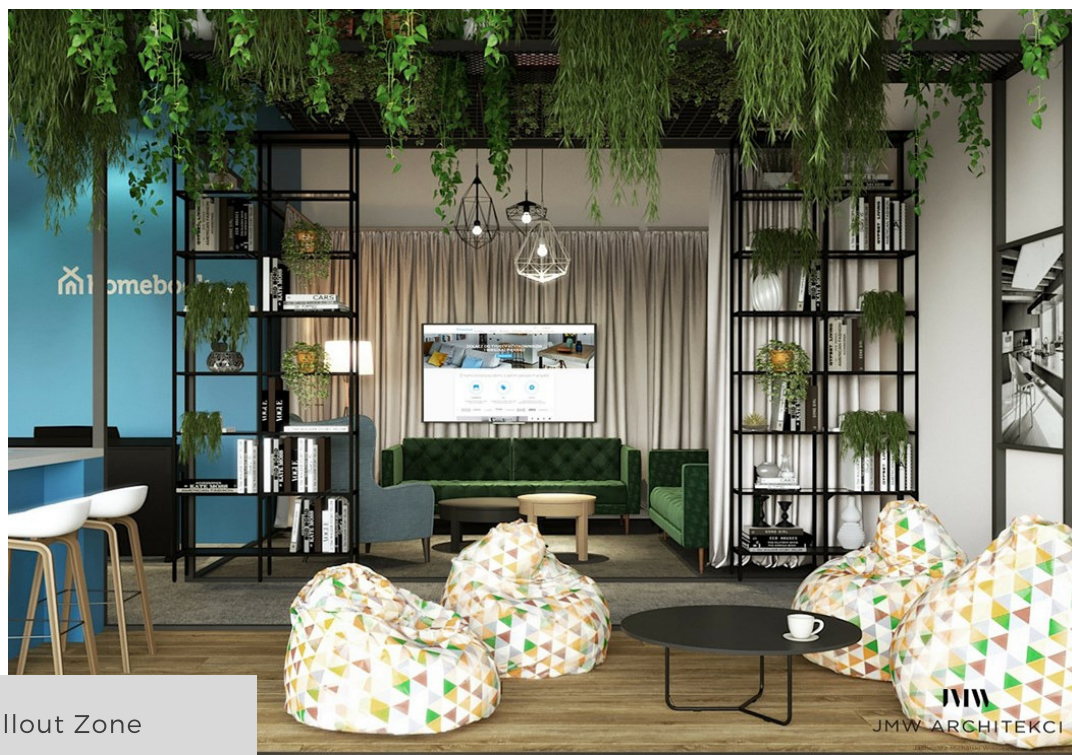

HOMEBOOK Cafe & Chillout Zone

JMW
JMW ARCHITEKCI