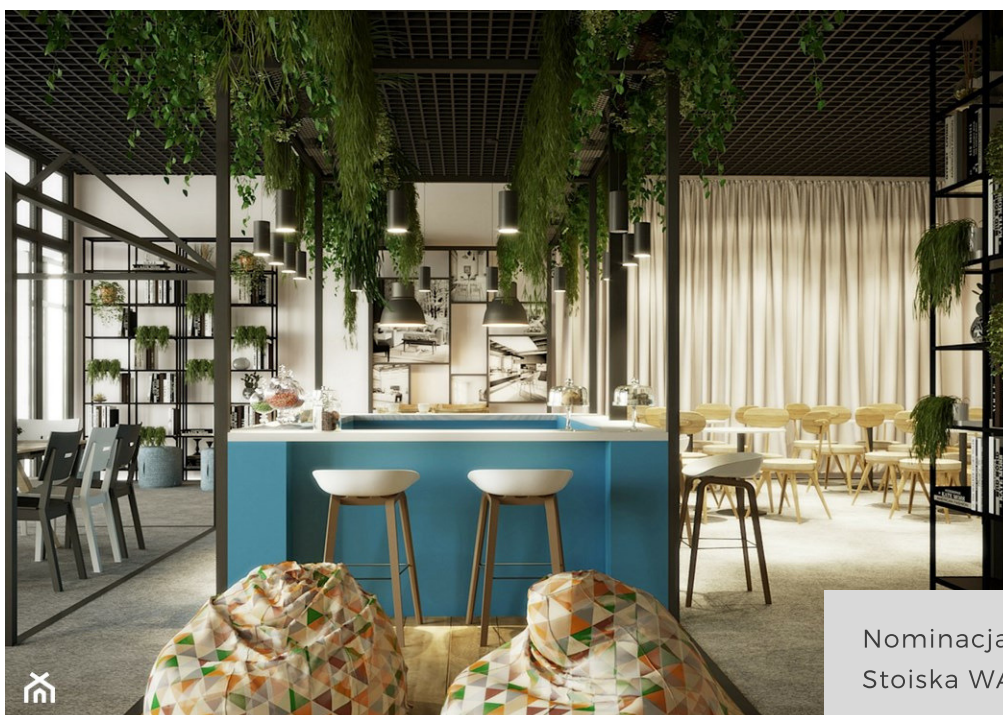

# PROJEKTY STOISK TARGOWYCH

Współpraca z największym portalem wnętrzarskim

Z okazji 5. urodzin platforma wnętrzarska Homebook.pl stworzyła na targach WARSAW HOME 2018 strefę chilloutu, sprzyjającą dyskusjom o wzornictwie (projekt JMW Architekci, wyposażenie VOX). Punktem wyjścia dla wielu rozmów był premierowy album wnętrzarski Homebook Design vol. 5. Na stoisku Homebook.pl spotkały się wszystkie grupy mające wpływ na obowiązujące trendy: dziennikarze, blogerzy, architekci. Projekt został nominowany do tytułu najlepszego stoiska WARSAW HOME 2018.